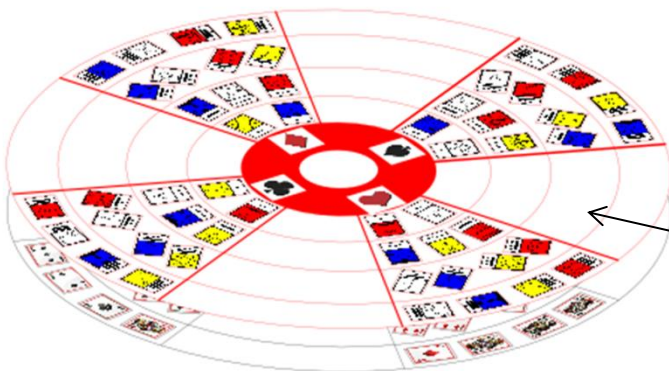

1	21	41	61	81	101	121	141	161	181	201	221	241
2	22	42	62	82	102	122	142	162	182	202	222	242
3	23	43	63	83	103	123	143	163	183	203	223	243
4	24	44	64	84	104	124	144	164	184	204	224	244
5	25	45	65	85	105	125	145	165	185	205	225	245
6	26	46	66	86	106	126	146	166	186	206	226	246
7	27	47	67	87	107	127	147	167	187	207	227	247
8	28	48	68	88	108	128	148	168	188	208	228	248
9	29	49	69	89	109	129	149	169	189	209	229	249
10	30	50	70	90	110	130	150	170	190	210	230	250
11	31	51	71	91	111	131	151	171	191	211	231	251
12	32	52	72	92	112	132	152	172	192	212	232	252
13	33	53	73	93	113	133	153	173	193	213	233	253
14	34	54	74	94	114	134	154	174	194	214	234	254
15	35	55	75	95	115	135	155	175	195	215	235	255
16	36	56	76	96	116	136	156	176	196	216	236	256
17	37	57	77	97	117	137	157	177	197	217	237	257
18	38	58	78	98	118	138	158	178	198	218	238	258
19	39	59	79	99	119	139	159	179	199	219	239	259
20	40	60	80	100	120	140	160	180	200	220	240	260

TZOLKIN/HARMONIC MODULE

Birthdate identities can be 'dialed' through stacking disks

Magnetic Dragon, 10 Diamonds,
Castle Red, Enchanted Wave 1 –
01/09/1969

Data Entry can then be recorded as a set of polar coordinates